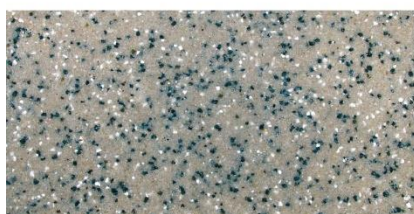

EP1000 TROFFELVLOER

Het product Arturo EP1000 Troffelvloer kan in de volgende kleuren geleverd worden:

Kleuren

Arturo EP1000 - Groenbeige

Arturo EP1000 - Oxiderood

Arturo EP1000 - Azuurblauw

Arturo EP1000 - Bladgroen

Arturo EP1000 - Bazaltgrijs

Arturo EP1000 - Betongrijs

Arturo EP1000 - Agaatgrijs

Arturo EP1000 - Wit

Arturo EP1000 - Grafiet

Arturo EP1000 - Naturel

Opmerkingen

- Geringe kleurafwijkingen ten opzichte van de kleurenkaart voorbehouden.
- Kleurontwikkeling is bij Uzin Utz Nederland een continu proces. Mocht u geen keuze kunnen maken, dan zijn andere kleuren eventueel op aanvraag leverbaar. Informeer vooraf naar de mogelijkheden, prijs en levertijd.